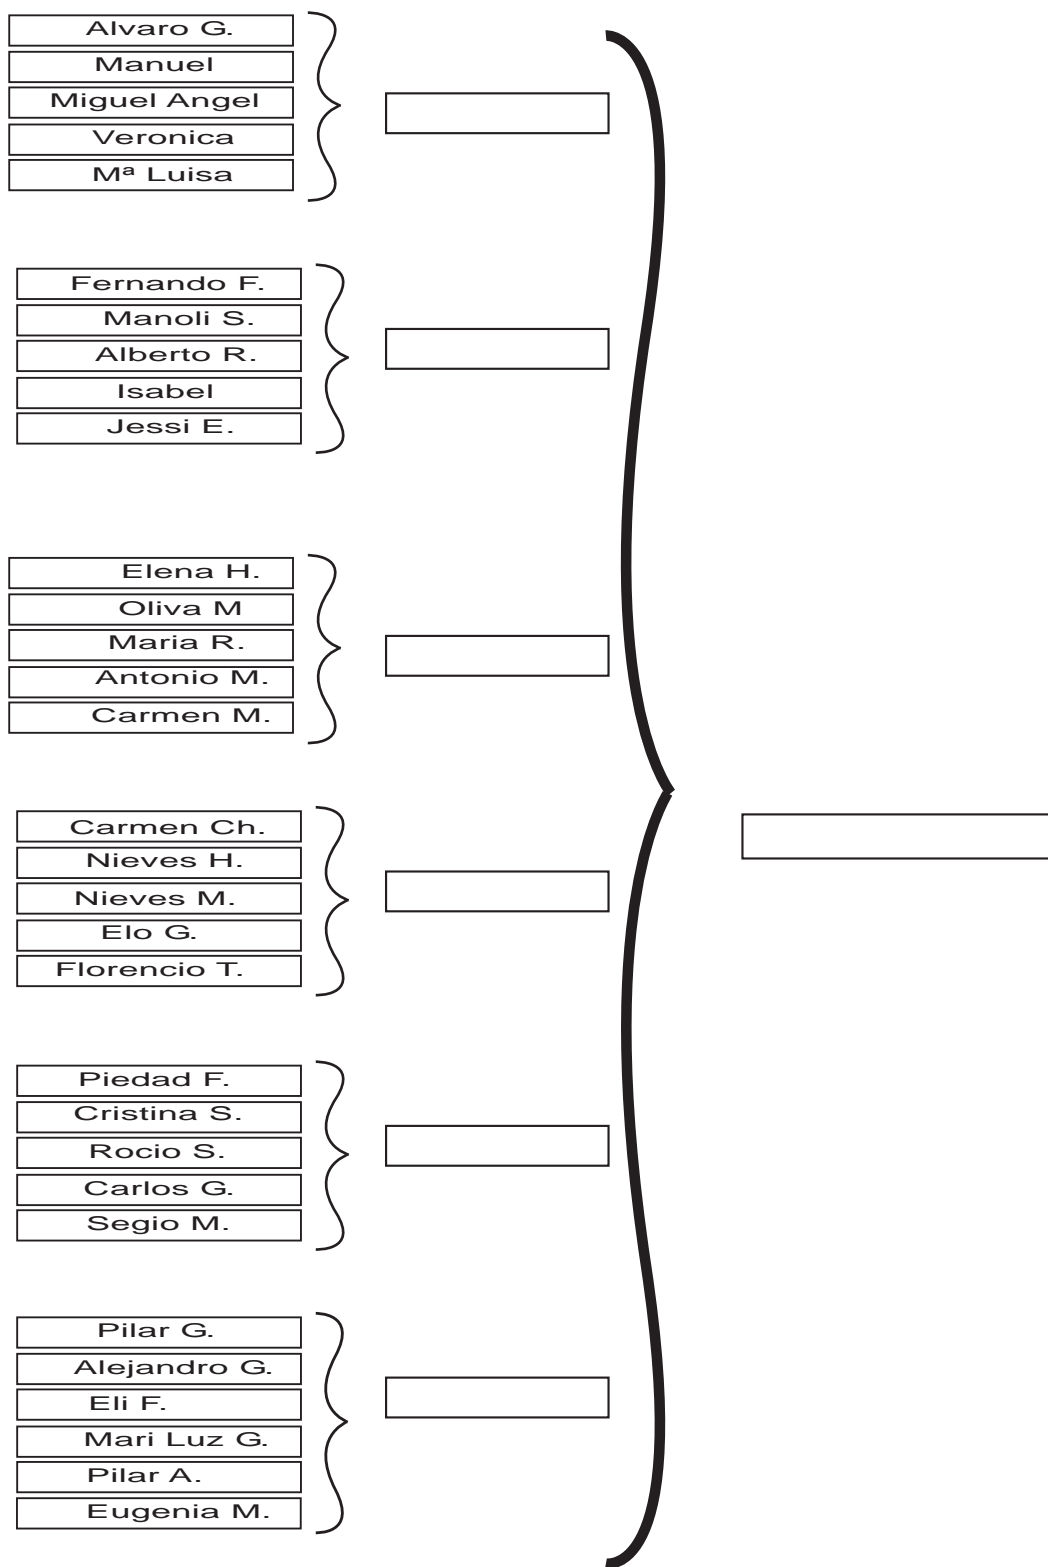

CAMPEONATO DE HAND REMI

NORMAS DEL TORNEO

- Todos los participantes tendrán que presentarse a la hora señalada, la impuntualidad implicará la descalificación inmediata.
- La competición se realizara en el Centro Polivalente día 1 agosto de 20:00 a 22:00.
- Las fechas son totalmente inamovibles, solo y únicamente podrán jugar los jugadores que estén inscritos, la organización se reserva el derecho de poder intervenir en caso de desacuerdo o irregularidad.
- Las reglas del juego se acordaran antes de la partida siendo estas respetadas por todos los participantes.
- la final se jugará el dia indicado en el programa de fiestas.