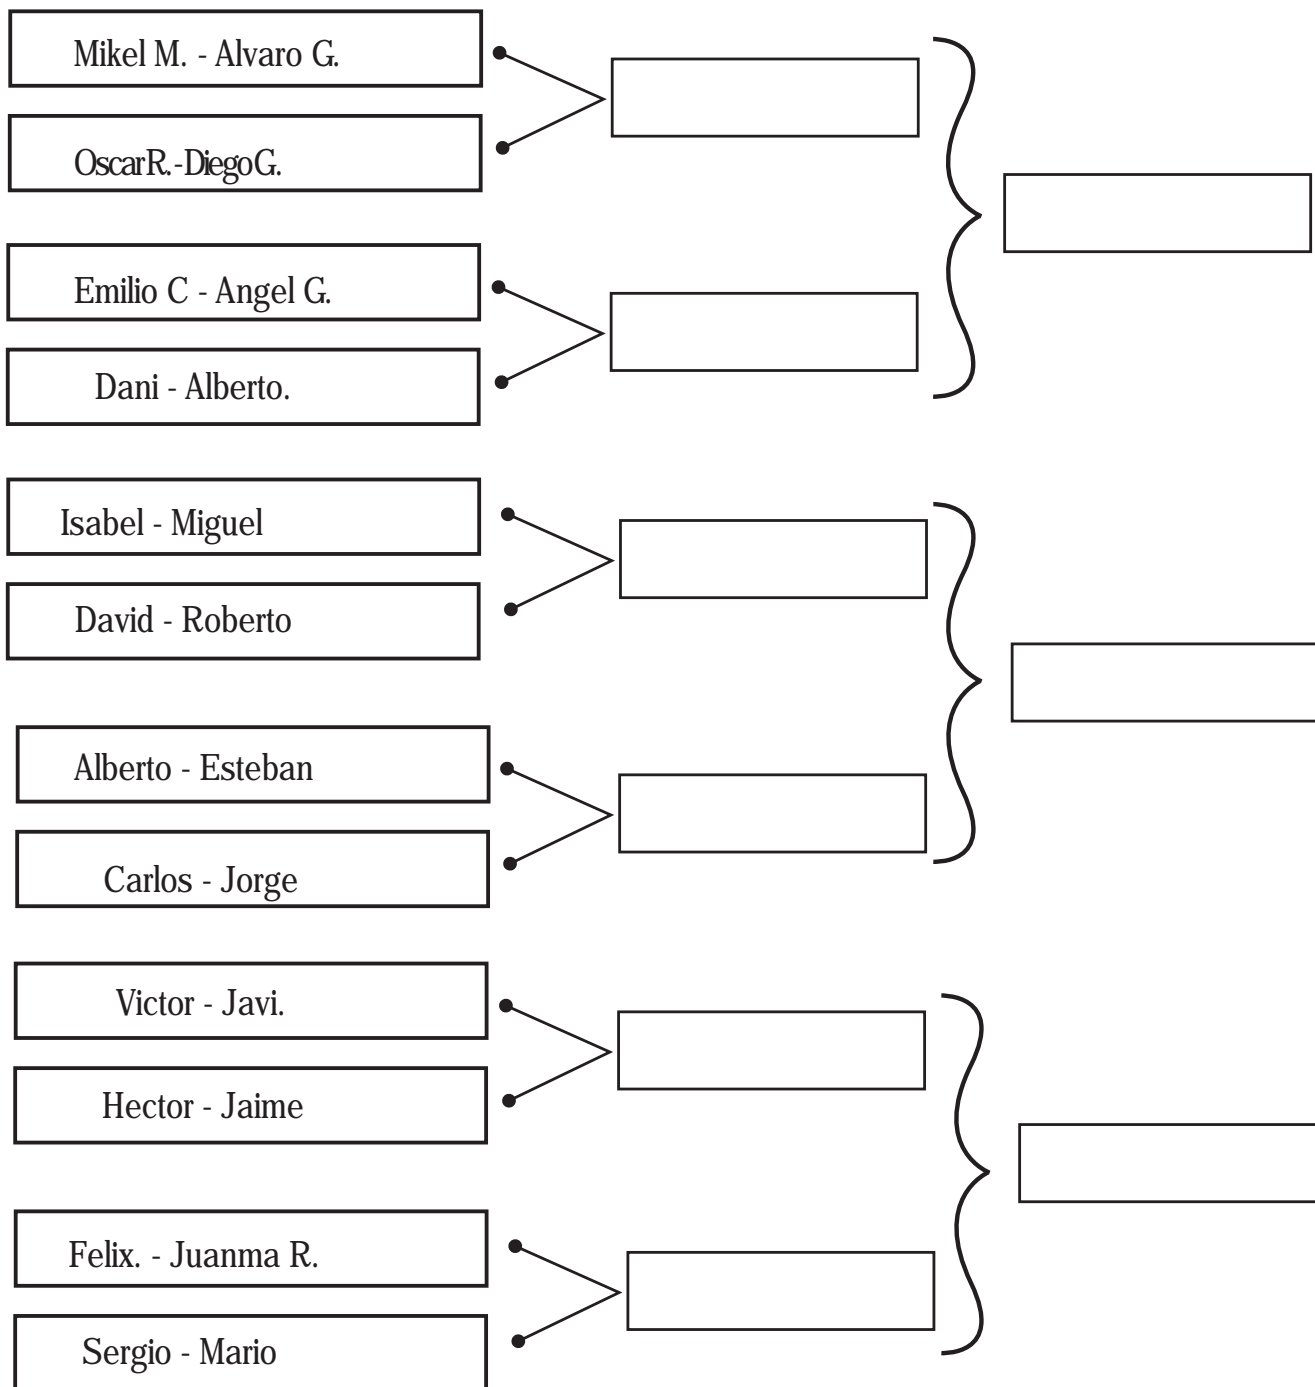

CAMPEONATO DE TUTE

NORMAS DEL TORNEO

- El torneo se jugará en eliminatorias preliminares a partida única a 7 tantos, y los ganadores resultantes en la modalidad de liguilla, resultando ganador la pareja que más partidas gane.
- La competición se realizará en el Centro Polivalente los días 3 de agosto de 20:00 a 22:00.
- Las fechas son totalmente inamovibles, solo y únicamente podrán jugar los jugadores que estén inscritos, la organización se reserva el derecho de poder intervenir en caso de desacuerdo o irregularidad.
- Las reglas del juego se acordarán antes de la partida siendo estas respetadas por todos los participantes.
- La final se jugará el día indicado en el programa de fiestas.