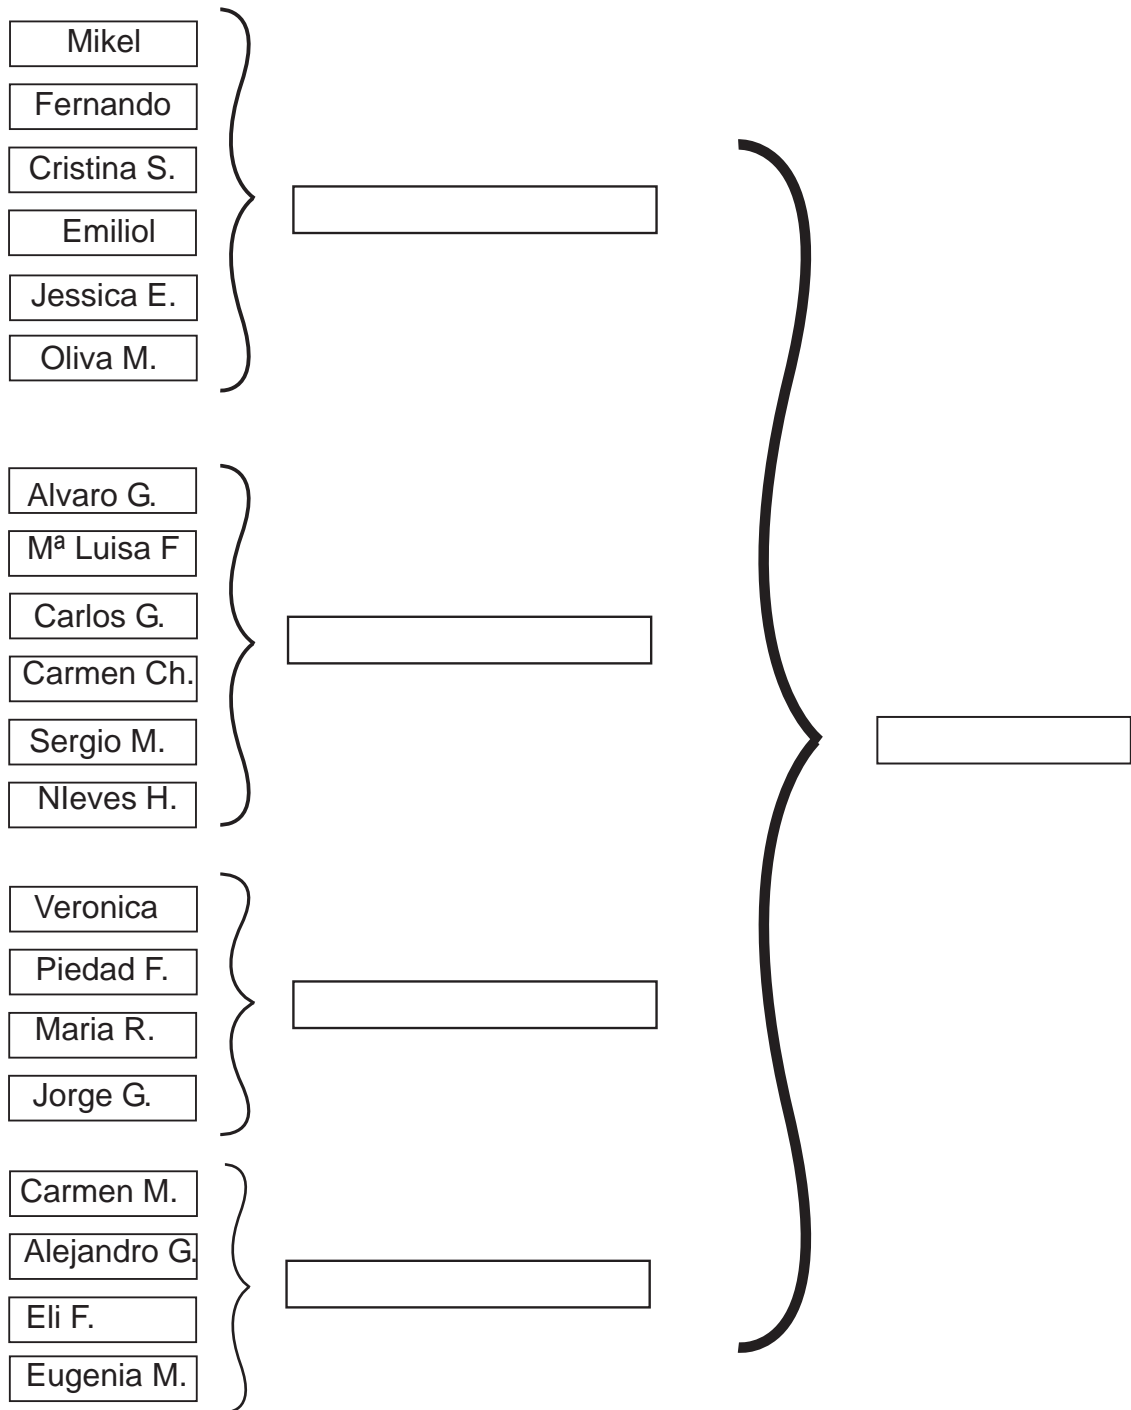

CAMPEONATO DE PARCHIS

NORMAS DEL TORNEO

- Todos los participantes tendrán que presentarse a la hora señalada, la impuntualidad implicará la descalificación inmediata.
- La competición se realizara en el Centro Polivalente los días 29 y 30 de Julio de 20:00 a 22:00.
- Las fechas son totalmente inamovibles, solo y únicamente podrán jugar los jugadores que estén inscritos, la organización se reserva el derecho de poder intervenir en caso de desacuerdo o irregularidad.
- Las reglas del juego se acordaran antes de la partida siendo estas respetadas por todos los participantes.

La final se jugará el dia indicado en el programa de fiestas