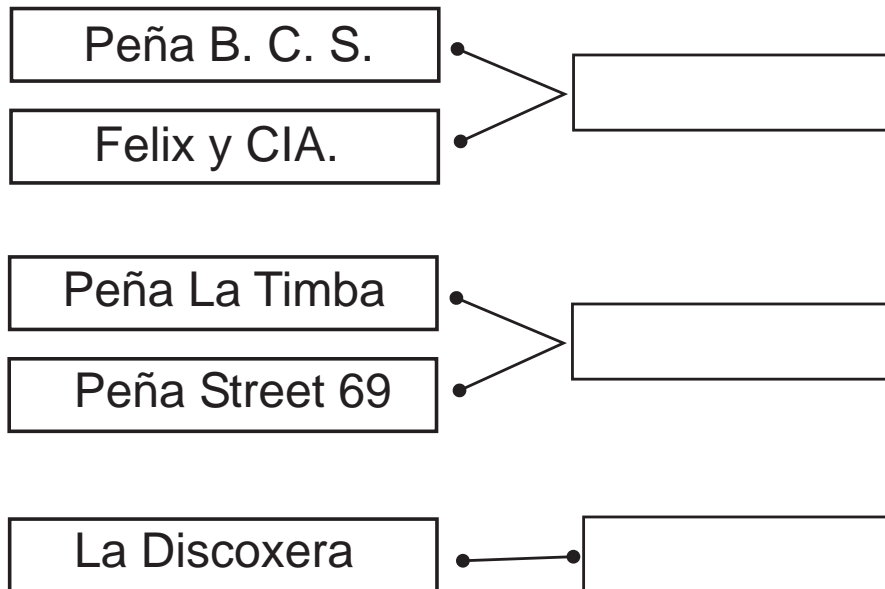

CAMPEONATO DE FUTBOLSALA

NORMAS DEL TORNEO

- El torneo se jugara en eliminatorias preliminares y los ganadores resultantes en la modalidad de liguilla, resultando ganadora la peña que más partidos gane y si quedaran empate se decidiria el resultado a penaltis en todo caso.
- Todos los participantes tendrán que llevar su propia equipación de juego.
- La competición se realizara en el Polideportivo día 4 de Agosto de 20:00 a 22:00.
- Las fechas son totalmente inamovibles, solo y únicamente podrán jugar los jugadores que estén inscritos, la organización se reserva el derecho de poder intervenir en caso de desacuerdo o irregularidad.
- Las reglas del juego se acordaran antes de la partida siendo estas respetadas por todos los participantes.