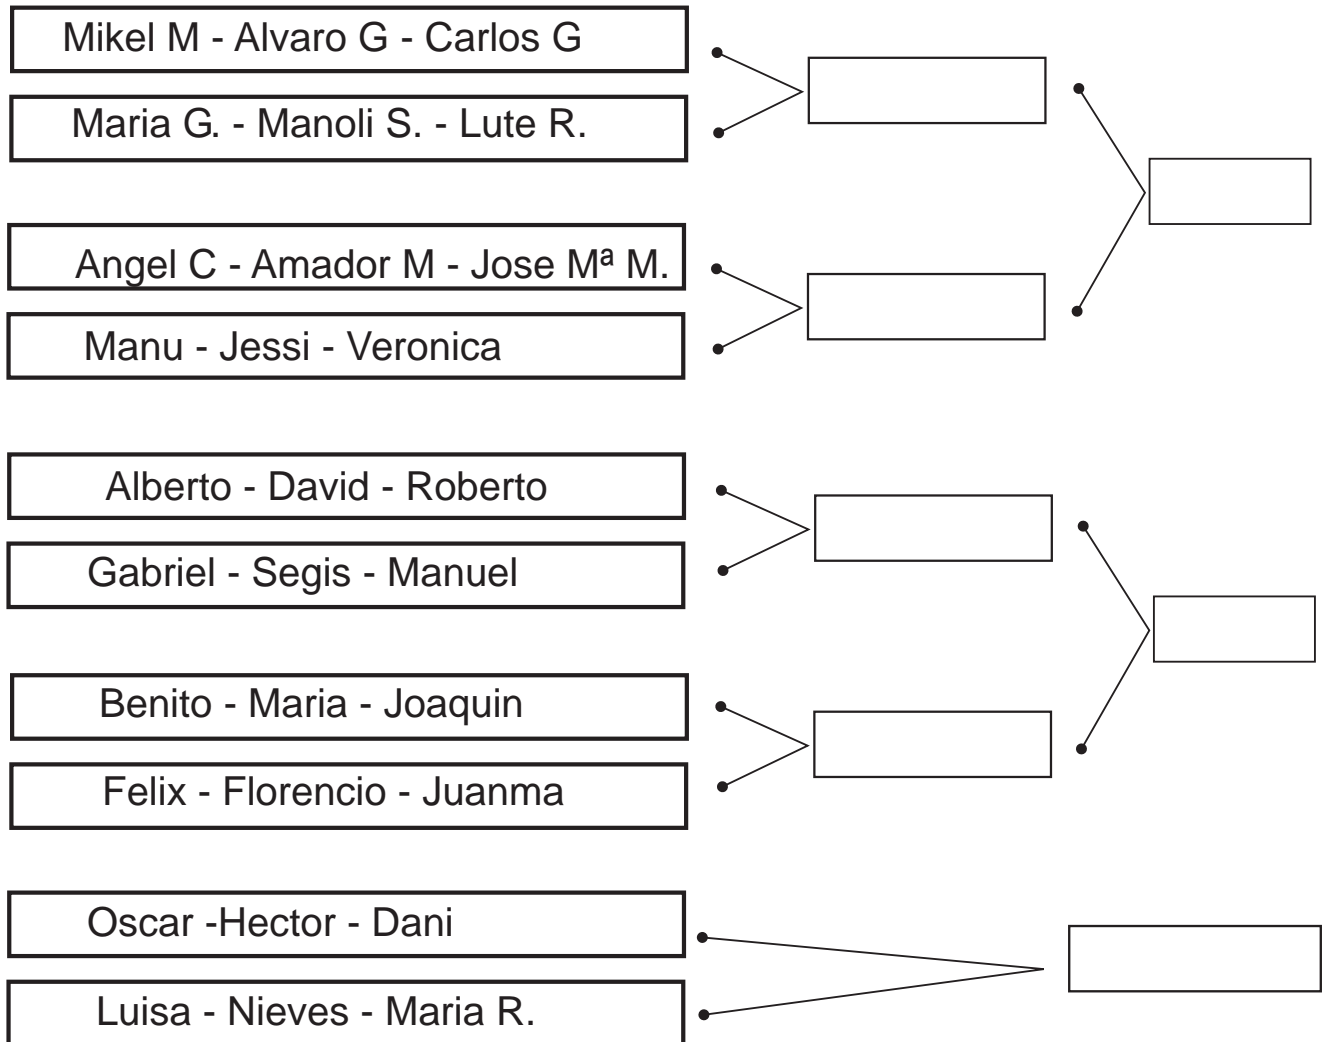

CAMPEONATO DE PETANCA

NORMAS DEL TORNEO

- Todos los participantes tendrán que llevar su propia equipación de juego.
- La competición se realizara en los campos de Petanca de la urbanizacion Vegallana los días indicados en el programa de fiestas.
- Las fechas son totalmente inamovibles, solo y únicamente podrán jugar los jugadores que estén inscritos, la organización se reserva el derecho de poder intervenir en caso de desacuerdo o irregularidad.
- Las reglas del juego se acordaran antes de la partida siendo estas respetadas por todos los participantes.
- la fonal se jugará el dia indicado en el programa de fiestas